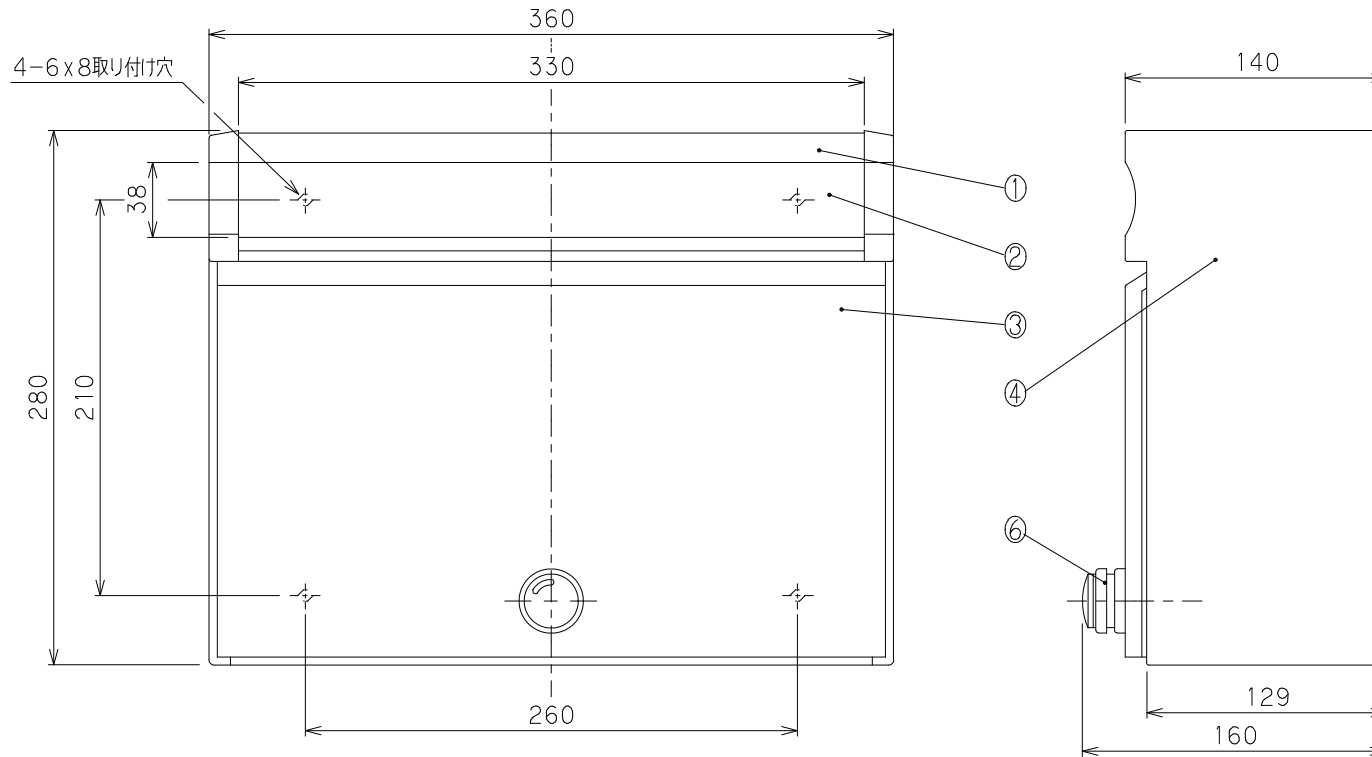

DP-227WH	ステンレス	ステンレス製焼付塗装ホワイト	樹脂製ホワイト
DP-227SV	ステンレス	ステンレス製焼付塗装シルバー	樹脂製グレー
DP-227GR	ステンレス	ステンレス製焼付塗装グリーン	樹脂製グリーン
DP-227BR	ステンレス	ステンレス製焼付塗装ブラウン	樹脂製ブラック
DP-227BK	ステンレス	ステンレス製焼付塗装ブラック	樹脂製ブラック
DP-227	ステンレス	ステンレス生地	樹脂製ブラック
型番	本体	扉	側板

6	錠	1	~	~	ダイヤルロック錠
5	-	-	-	-	-
4	側板	1	AES樹脂	~	~
3	扉	1	SUS304	別記	t=0.7
2	投入口フタ	1	ポリカーボネート	~	~
1	本体	1	SUS304	NO4仕上	t=0.7
品番	名称	数量	材質	表面処理	備考

△	
△	
△	
△	

片番	訂正内容	日付	備考	押印
----	------	----	----	----

整理NO	外径図面-P1
設計	松野
検図	田中
型名	DP-227
名称	集合住宅・マンション・オフィス用ポスト
材質	別記
個数	~
尺	寸
作成年月日	株式会社 大佐