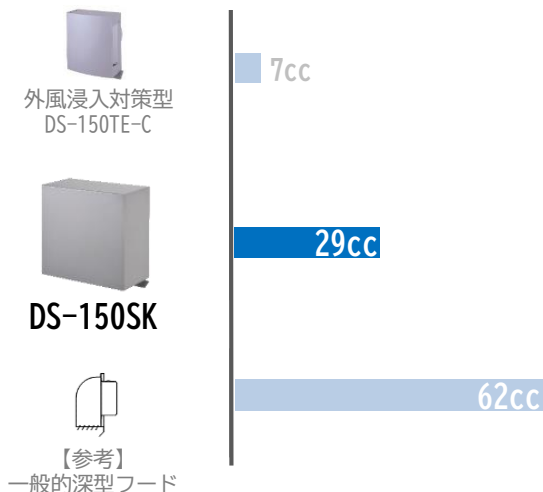

意外と良い排気流

意外と良い水密性能

雨水平均浸入量の比較

【試験条件】 降雨200mm/h・外風25m/s・給気：レンジフード中ノッチ（383CMH）

価格表・サイズ表

型名	本体定価	網加算	塗装加算	A	B	C	D	E	G	H	I	K
DS-75SK	3,900	600	1,600	72	163	146	119	34	85	67	138	81
DS-100SK	3,900	600	1,600	97	163	146	124	39	85	67	138	81
DS-125SK	5,800	800	2,000	122	218	198	154	54	100	90	190	112
DS-150SK	5,800	800	2,000	147	218	198	149	49	100	90	190	112
DS-175SK	20,000	1,300	2,700	172	279	250	206	66	140	118	240	133
DS-200SK	20,000	1,300	2,700	198	279	250	240	100	140	118	240	133
DS-225SK	35,000	2,300	4,200	222	403	370	280	80	200	150	360	228
DS-250SK	35,000	2,300	4,200	246	403	370	280	80	200	150	360	228
DS-300SK	OPEN	OPEN	OPEN	297	403	370	280	80	200	176	360	202

材質:SUS304 仕上:シルバー焼付塗装

網付の型名:DS-SKN10M/5M/3M FD付の型名:DS-SKD72°C/120°C

DS-300SKは受注生産品となります。