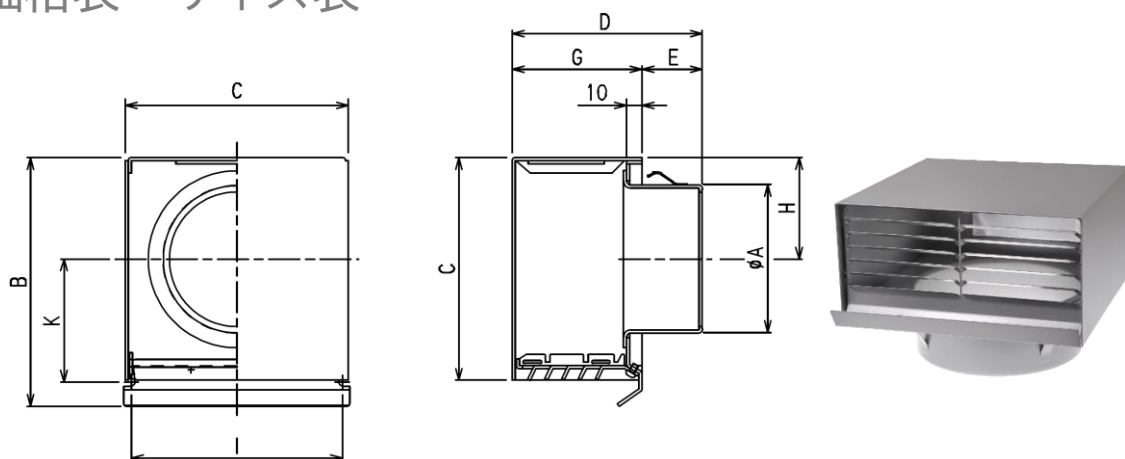

意外と良い排気流

意外と良い水密性能

雨水平均浸入量の比較

【試験条件】 降雨200mm/h・外風25m/s・給気：レンジフード中ノッチ（383CMH）

価格表・サイズ表

型名	本体定価	網加算	塗装加算	A	B	C	D	E	G	H	I	K
DS-75SK	3,900	600	1,600	72	163	146	119	34	85	67	138	81
DS-100SK	3,900	600	1,600	97	163	146	124	39	85	67	138	81
DS-125SK	5,800	800	2,000	122	218	198	154	54	100	90	190	112
DS-150SK	5,800	800	2,000	147	218	198	149	49	100	90	190	112
DS-175SK	20,000	1,300	2,700	172	279	250	206	66	140	118	240	133
DS-200SK	20,000	1,300	2,700	198	279	250	240	100	140	118	240	133
DS-225SK	35,000	2,300	4,200	222	403	370	280	80	200	150	360	228
DS-250SK	35,000	2,300	4,200	246	403	370	280	80	200	150	360	228
DS-300SK	OPEN	OPEN	OPEN	297	403	370	280	80	200	176	360	202

材質:SUS304 仕上:シルバー焼付塗装

網付の型名:DS-SKN10M/5M/3M FD付の型名:DS-SKD72°C/120°C

DS-300SKは受注生産品となります。